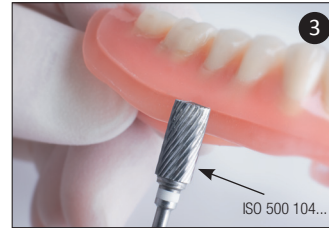

# Mucopren® Soft

Indirekte Unterfütterung/Indirect reline/rebasage indirect/  
ribasatura indiretta/rebase indirecto/rebase indirecto

⌚ 2' 15"

⌚ ≥30'

⌚ 1' 30"

⌚ ≥45'